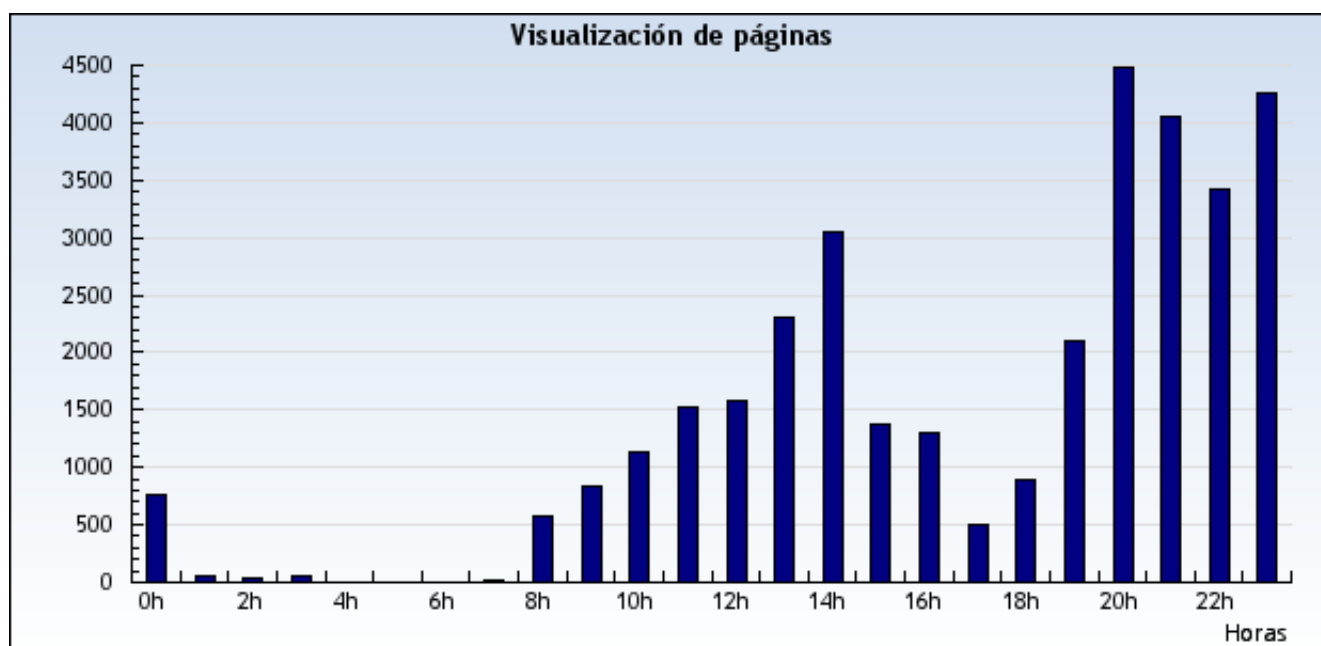

Páginas vistas

Obtiene las estadísticas sobre impresiones de página exitosas.

Nombre del dominio

Período

Evaluación: testsadministrativos.cursosadistanciayonline.es

Período: De Noviembre 19, 2008 a Noviembre 19, 2008

Avanzado

Resultados mostrados en formato gráfico

De Noviembre 19, 2008 a Noviembre 19, 2008

Resultados mostrados en formato tabla

De Noviembre 19, 2008 a Noviembre 19, 2008

1-24 de 24

Fecha	Hora	Páginas vistas
11/19/2008	12:00 am	759
11/19/2008	1:00 am	48
11/19/2008	2:00 am	31
11/19/2008	3:00 am	49
11/19/2008	4:00 am	4
11/19/2008	5:00 am	2
11/19/2008	6:00 am	7
11/19/2008	7:00 am	11
11/19/2008	8:00 am	568
11/19/2008	9:00 am	832

27/11/2008 1&1 Panel de Control

11/19/2008	10:00 am	1,136
11/19/2008	11:00 am	1,531
11/19/2008	12:00 pm	1,579
11/19/2008	1:00 pm	2,309
11/19/2008	2:00 pm	3,052
11/19/2008	3:00 pm	1,376
11/19/2008	4:00 pm	1,308
11/19/2008	5:00 pm	497
11/19/2008	6:00 pm	891
11/19/2008	7:00 pm	2,092
11/19/2008	8:00 pm	4,485
11/19/2008	9:00 pm	4,051
11/19/2008	10:00 pm	3,425
11/19/2008	11:00 pm	4,264